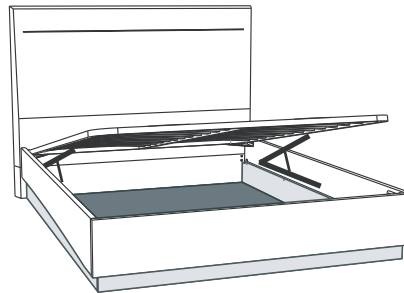

## 1 RIGHT PANEL (REPEAT FOR LEFT PANEL)

3

"QS/160" POSITION

"180" POSITION

"KS" POSITION

4

CAMELGROUP via S. Antonio, 7 - 31010 - Orsago (TV) ITALY - Ph. +39 0438 99.74.11 - Fax +39 0438 99.11.23  
www.modumitalia.it - info@modumitalia.it

# ONDA / PLATINUM / AMBRA WITH STORAGE

BED QS / 160 / 180 / KS

BED 140 / QS / 160 / 180 / KS

a x8	b x8
BED: 140-160-180	BED: QS-KS
TBLM6x30	TBLM6x15

1a

1b

2