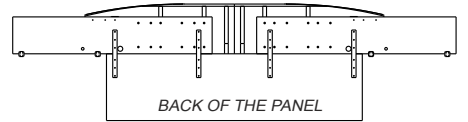

## 1 RIGHT PANEL (REPEAT FOR LEFT PANEL)

3

"QS/160" POSITION

"180" POSITION

"KS" POSITION

4

CAMELGROUP via S. Antonio, 7 - 31010 - Orsago (TV) ITALY - Ph. +39 0438 99.74.11 - Fax +39 0438 99.11.23  
www.modumitalia.it - info@modumitalia.it

# ONDA / PLATINUM / AMBRA WITH STORAGE

BED QS / 160 / 180 / KS

BED 140 / QS / 160 / 180 / KS

a x8	b x8
BED: 140-160-180	BED: QS-KS
TBLM6x30	TBLM6x15

1a

1b

2