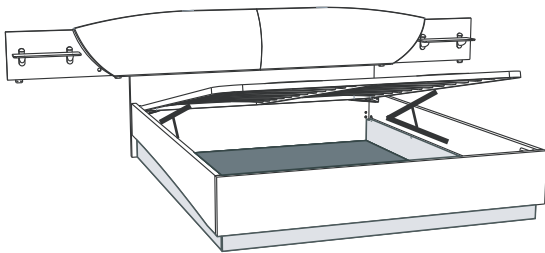

## 1 RIGHT PANEL (REPEAT FOR LEFT PANEL)

3

"QS/160" POSITION

"180" POSITION

"KS" POSITION

4

CAMELGROUP via S. Antonio, 7 - 31010 - Orsago (TV) ITALY - Ph. +39 0438 99.74.11 - Fax +39 0438 99.11.23  
www.modumitalia.it - info@modumitalia.it

# ONDA / PLATINUM / AMBRA WITH STORAGE

BED QS / 160 / 180 / KS

BED 140 / QS / 160 / 180 / KS

a x8	b x8
BED: 140-160-180	BED: QS-KS
TBLM6x30	TBLM6x15

1a

1b

2